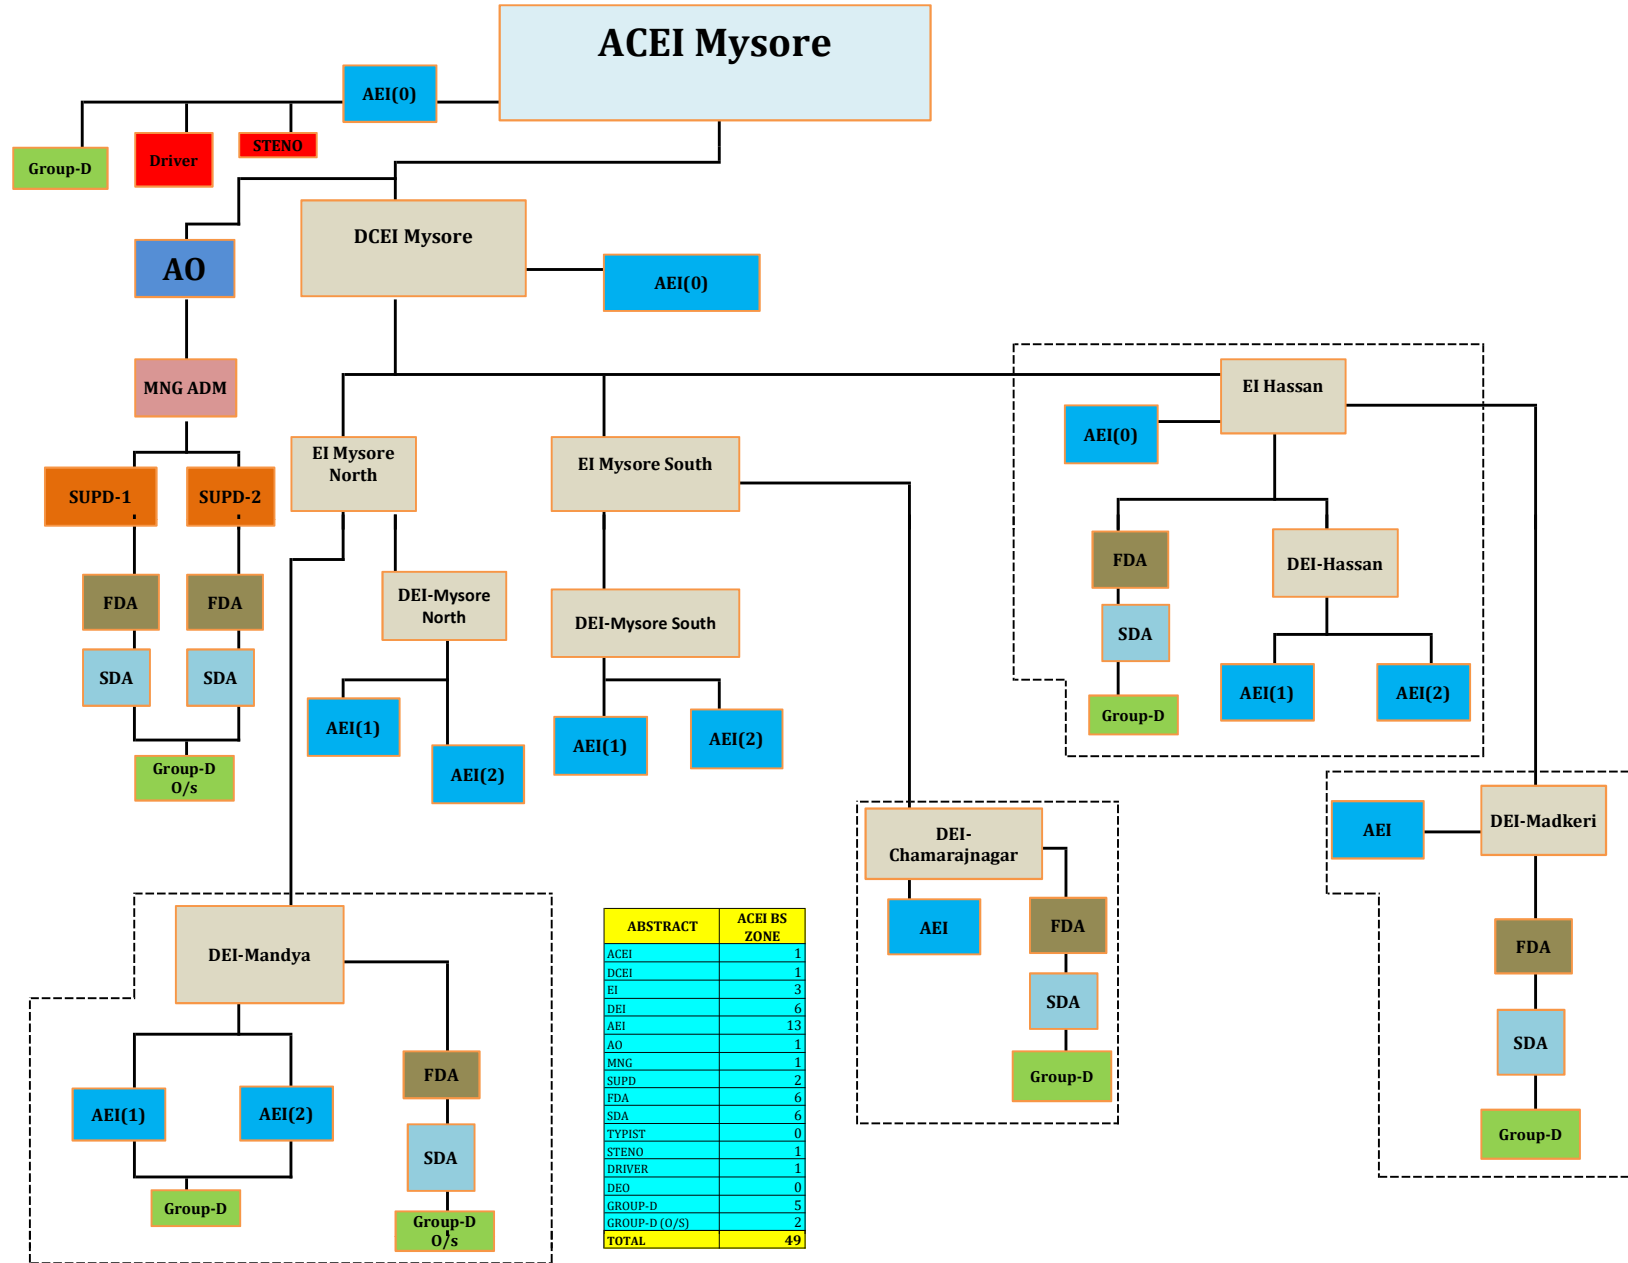

FLOW CHART OF MYSORE ZONE

ABSTRACT	ACEI BS ZONE
ACEI	1
DCEI	1
EI	3
DEI	6
AEI	13
AO	1
MNG	1
SUPD	2
FDA	6
SDA	6
TYPIST	0
STENO	1
DRIVER	1
DEO	0
GROUP-D	5
GROUP-D (O/S)	2
TOTAL	49