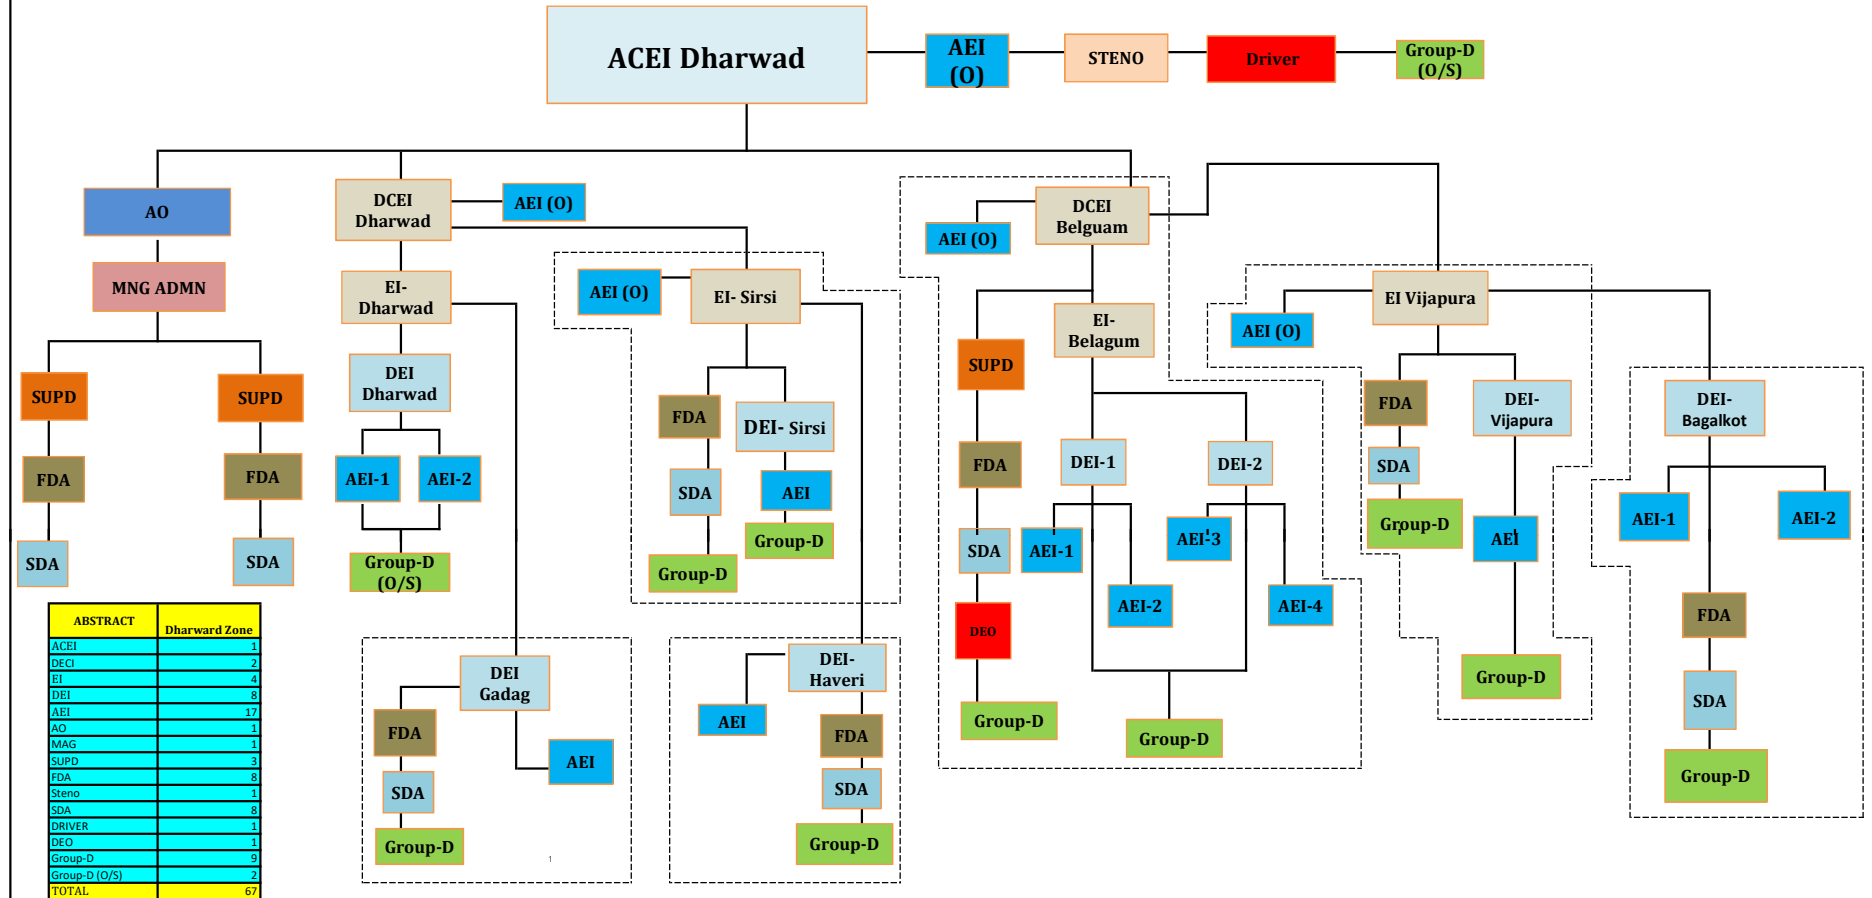

# FLOW CHART OF DHARWAD ZONE

ABSTRACT	Dharwad Zone
ACEI	1
DECI	2
EI	4
DEI	8
AEI	17
AO	1
MAG	1
SUPD	3
FDA	8
Steno	1
SDA	8
DRIVER	1
DEO	1
Group-D	9
Group-D (O/S)	2
<b>TOTAL</b>	<b>67</b>