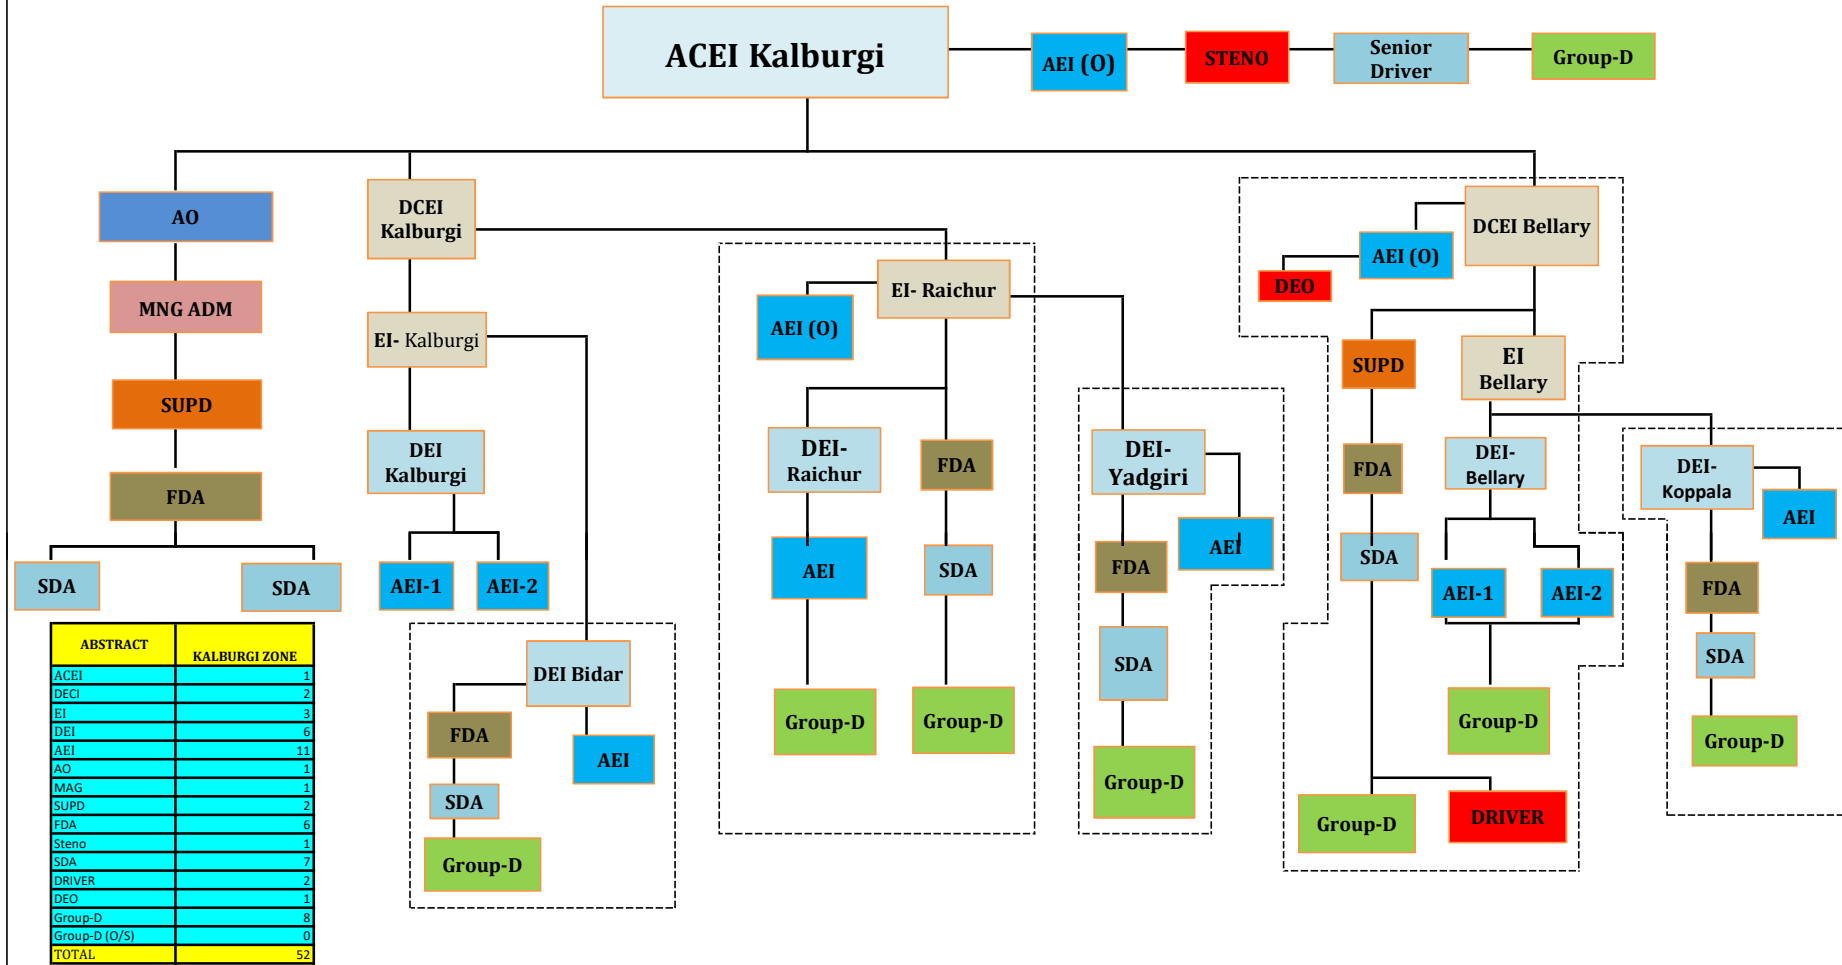

FLOW CHART OF KALBURGI ZONE

ABSTRACT	KALBURGI ZONE
ACEI	1
DECI	2
EI	3
DEI	6
AEI	11
AO	1
MAG	1
SUPD	2
FDA	6
Steno	1
SDA	7
DRIVER	2
DEO	1
Group-D	8
Group-D (O/S)	0
TOTAL	52